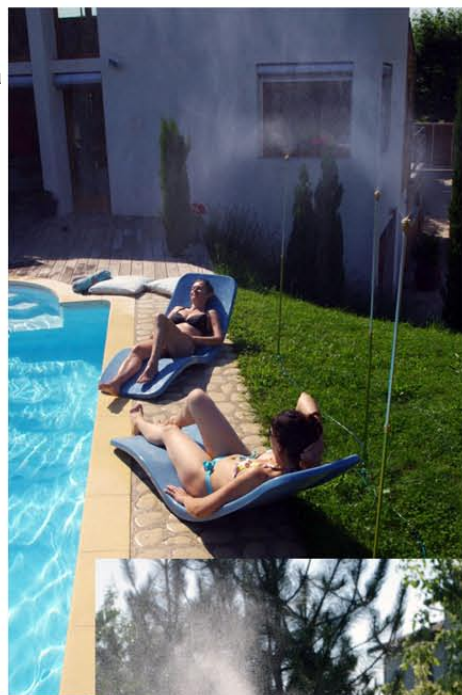

Kültéri klíma – TRIÓ vízporlasztó

- Gazdaságos, hobby kategóriás, kivitelezés nélkül üzembe helyezhető kültéri klíma
- Gyors, 10 °C körüli hőmérsékletcsökkenést eredményez, javítja a hőérzetet
- A vízporlasztós kültéri klíma telepítése nem igényel szakértelmet
- Fix, hordozható, melyet a talajon, leszúró tűskékkel rögzíteni kell
- A TRIÓ vízporlasztó a kerti tömlőn érkező hálózati vizet porlasztja szét
- A szétporlasztott víz lehűti környezete levegőjét, párást
- Napozáshoz, kerti felfrissítésre alkalmas
- Nagyobb felületek hűtésére is alkalmas
- Ideális játszóterek hűtésére
- Kisebb üvegházak párástításra alkalmas
- 3 db alumínium pálcából és összekötő tömlőkből áll (4 m)
- Az alumínium pálcák leszúrhatóak (leszúró tűske)
- 3 db sárgaréz ködfúvóka porlasztja a hálózati vizet
- Tartozéka 2 db PVC összekötő tömlő (2 x 2 m)
- Alumínium pálcái teleszkóposak, állíthatóak (85-155 cm, fix pozíció)
- Alumínium pálcái víznyomásra is beállítódnak
- Bővíthető (2 db TRIÓ vízporlasztó egymásba csatlakozatható)
- Gyorscsatlakozóval felszerelt
- Kerti tömlőre csatlakoztatható
- A hűsítő vízpermet víztakarékos kültéri klíma megoldás
- Energiahordozó (pl.áram) nélkül működik
- Nem elektromos
- A hálózati víznyomás üzemelteti
- Üzemeltetéséhez csak tiszta hálózati víz szükséges
- Jelentősen csökkenti a környezeti hőmérsékletet
- A hűsítő vízpermet a port és a pollent megköti
- A hűsítő vízpermet távol tartja a rovarokat
- A kültéri klímát szezon végén fagymentesíteni kell